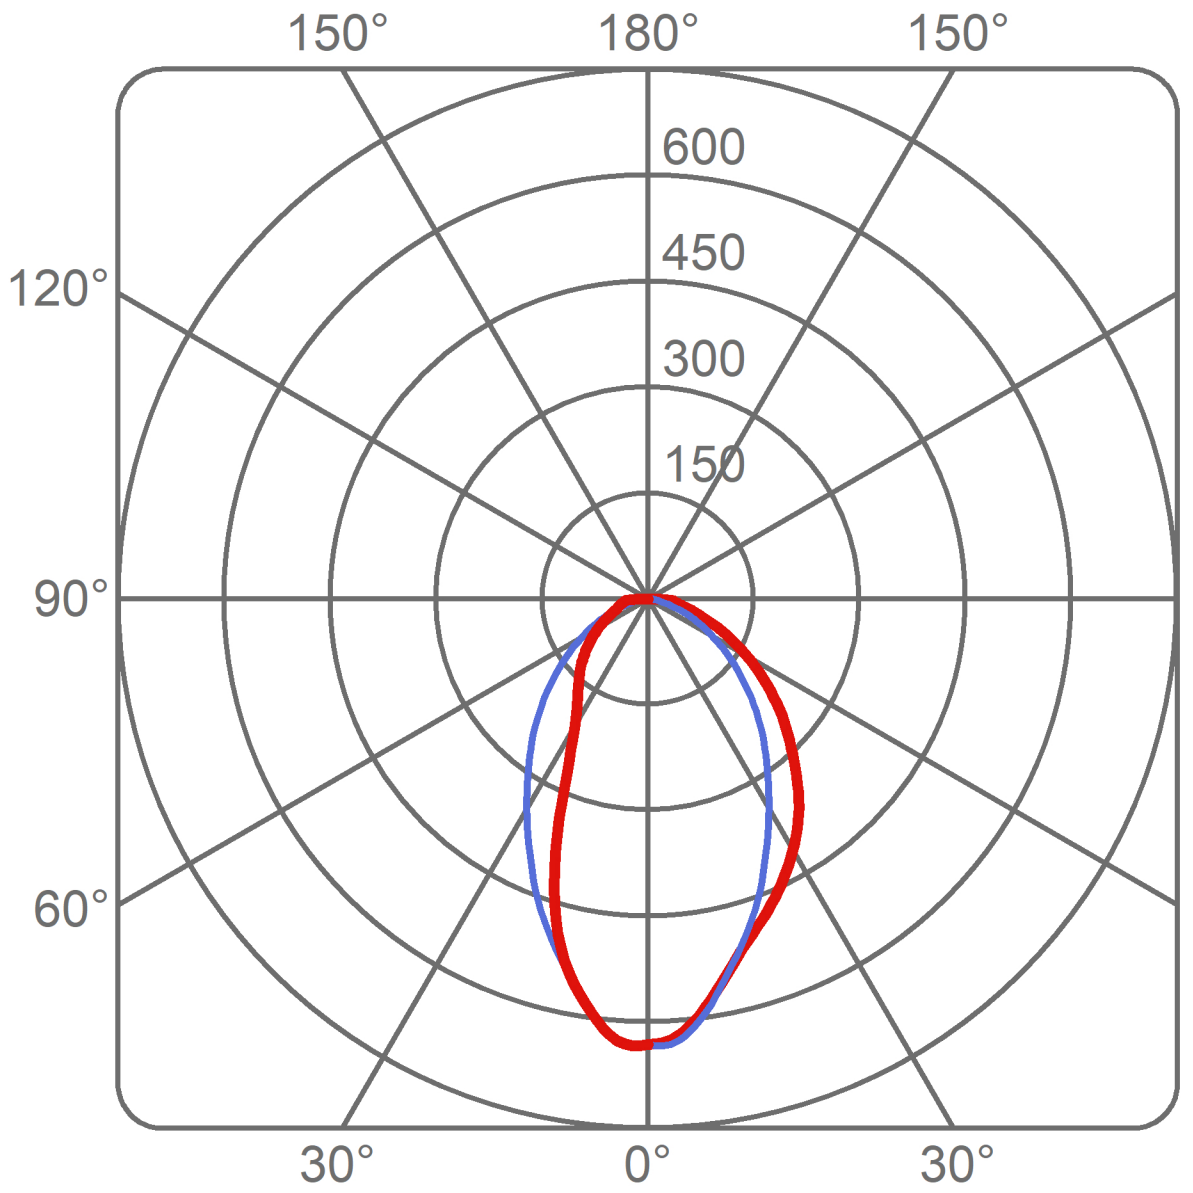

### 825/AL CYBORG

### 5W 3000K LED

$I_{max}$  633 cd/klm

$\alpha$  64°

$\beta$  69°