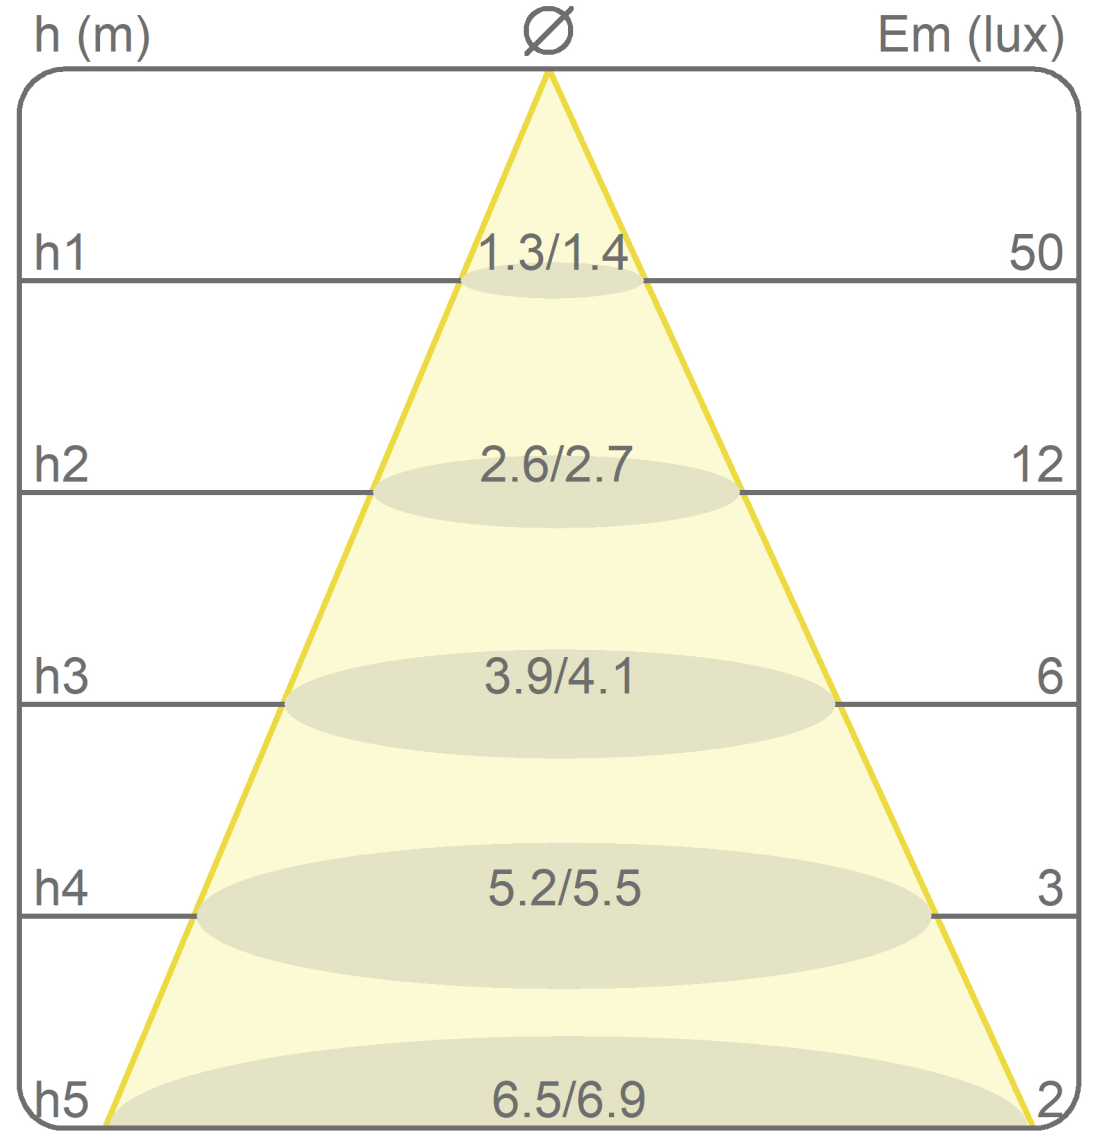

### 825/AL CYBORG

### 5W 3000K LED

$I_{max}$  633 cd/klm

$\alpha$  64°

$\beta$  69°